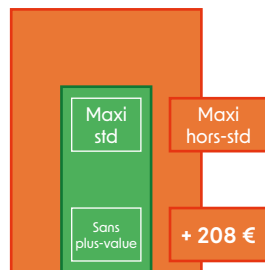

# COULEURS

Monocoloration ou bicoloration avec blanc 9016 mat intérieur

Blanc  
signalisation  
9016  
Mat

Gris  
anthracite  
7016  
Mat

Gris  
anthracite  
7016  
Granité

Gris  
2900  
Granité

Noir  
2100  
Granité

# DORMANTS

ETROIT sans aile	ETROIT aile 9mm	ETROIT aile 40mm	ETROIT aile 60mm	INTERMEDIAIRE sans aile	LARGE sans aile
Inclus	Avec plus-value		Inclus	Avec plus-value	

240 MODÈLES  
DANS LE CATALOGUE  
GÉNÉRAL PASSAGE

# QUELQUES OPTIONS CUMULABLES

Retrouvez l'intégralité des options et accessoires dans le tarif des portes d'entrée PASSAGE.

# DIMENSIONS

Les modèles ZENITH sont disponibles dans les limites du tableau vert uniquement.

Dimensions maxi sans plus-value selon dormant			
	ETROIT	INTERMÉDIAIRE	LARGE
Maxi dos de dormant			
H	2233	2238	2248
L	1013	1022	1042
Maxi tableau			
H	2202	2208	2218
L	951	962	982